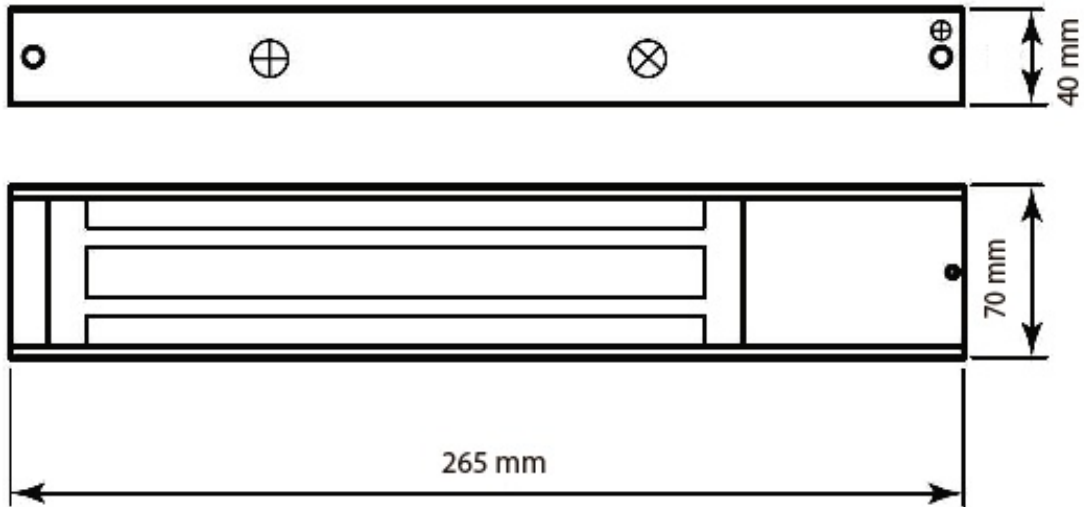

RETENEDOR PARA MONTAJE SUPERFICIAL DE PUERTAS DE EMERGENCIA ANTIPÁNICO Y DE ACCESO

AE/V-RPE500

Descripción

Retenedor de puertas de emergencia, antipánico y de acceso para montaje superficial. Mantiene la puerta cerrada en reposo.

Dimensiones

CARACTERÍSTICAS TÉCNICAS

Temperatura de funcionamiento:	-10°C +55°
Grado de protección:	IP40
Alimentación:	24Vcc
Consumo:	250 A
Fuerza de sujeción:	500Kg /4900N
Peso:	4,26Kg